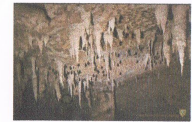

หาดแหลมศาลา
Laem Sala Beach

ถ้ำพระยานคร
Phraya Nakhon Cave

1 จุดชมวิวเขาแดง
Khao Daeng Viewpoint

2 จุดล่องคลองเขาแดง
Khao Daeng Canal Boat Trip

3 หาดสามพระยา
Sam Phraya Beach

5 ถ้ำแก้ว Kao Cave

4 ถ้ำไทร Sai Cave