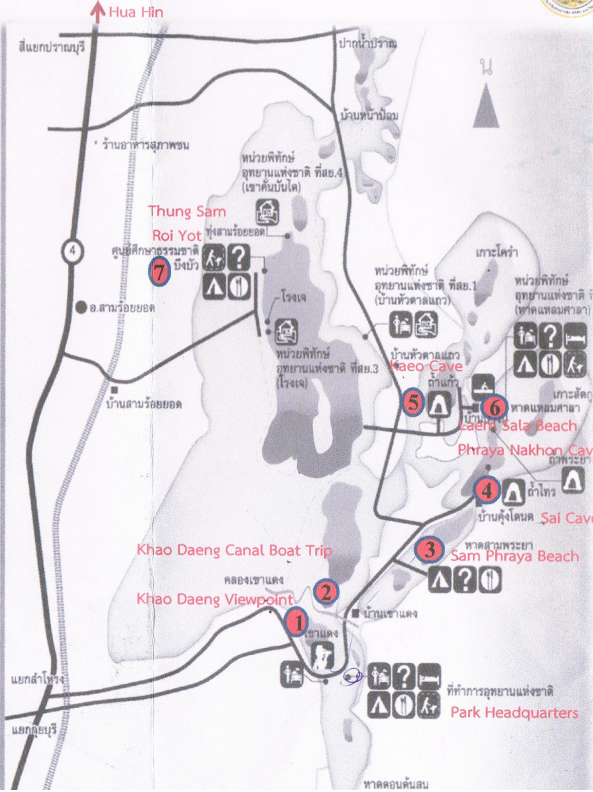

แผนที่อุทยานแห่งชาติเขาสามร้อยยอด จังหวัดประจวบคีรีขันธ์

สัญลักษณ์

- บ้านพัก
Bungalow
- สถานที่กางเต็นท์
Campsite
- ศูนย์บริการนักท่องเที่ยว
Visitor Center
- ถ้ำ
Cave
- ที่ทำการ/หน่วยพิทักษ์
Park Headquarters
- ร้านอาหาร
Food services
- ด่านเก็บค่าธรรมเนียม
Check Point
- เส้นทางเดินศึกษาธรรมชาติ
Nature trail
- จุดชมวิว
Viewpoint

หาดแหลมศาลา
Laem Sala Beach

ถ้ำพระยานคร
Phraya Nakhon Cave

1 จุดชมวิวเขาแดง
Khao Daeng Viewpoint

2 จุดล่องคลองเขาแดง
Khao Daeng Canal Boat Trip

3 หาดสามพระยา
Sam Phraya Beach

5 ถ้ำแก้ว Kao Cave

4 ถ้ำไทร Sai Cave

7 พุงสามร้อยยอด (บึงบัว)
Thung Sam Roi Yot

ติดต่อสอบถาม อุทยานแห่งชาติเขาสามร้อยยอด
ต.เขาแดง อ.กุยบุรี จ.ประจวบคีรีขันธ์ 77150